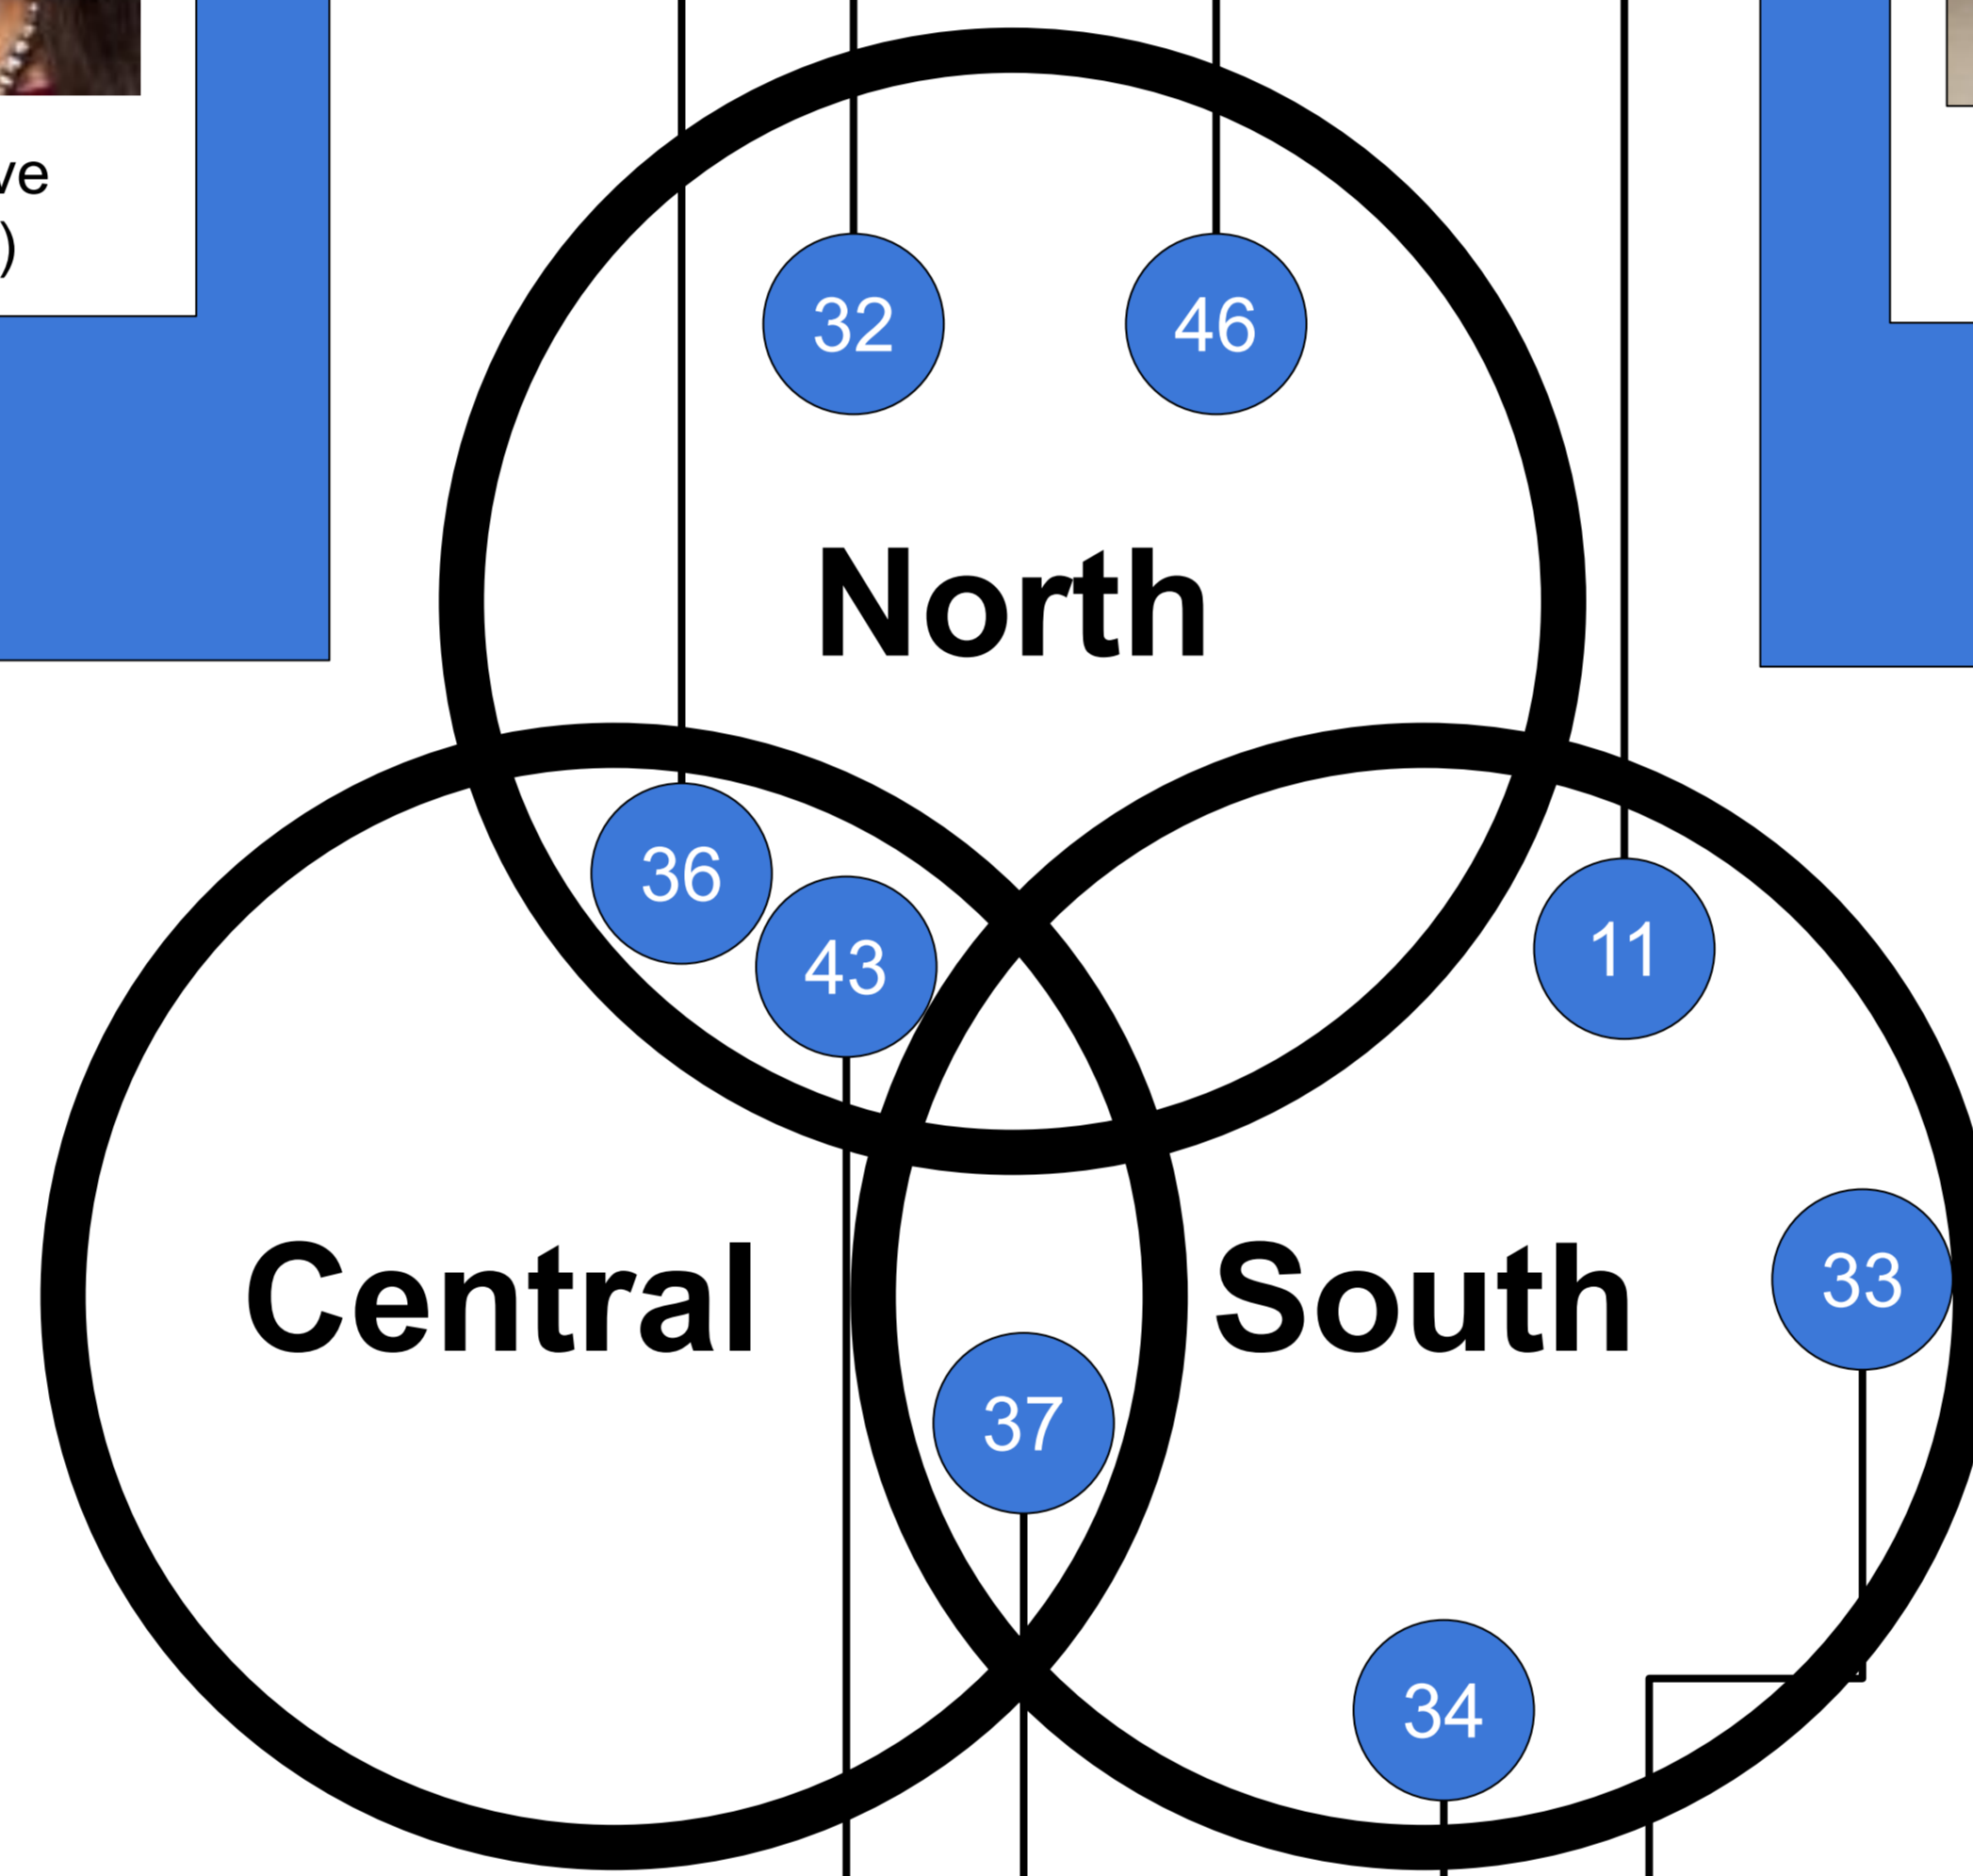

Representative
Liz Berry (D)

District 36

Senator
Bob Hasegawa (D)

Representative
Steve Bergquist (D)

Representative
David Hackney (D)

District 11

Senator
Jamie Pedersen (D)

Representative
Nicole Macri (D)

Representative
Frank Chopp (D)

District 43

Senator
Karen Keiser (D)

Representative
Tina Orwall (D)

Representative
Mia Gregerson (D)

District 33

Senator
Rebecca Saldaña (D)

Representative
Sharon Tomiko Santos (D)

Representative
Kirsten Harris-Talley (D)

District 37

Senator
Joe Nguyen (D)

Representative
Eileen Cody (D)

Representative
Joe Fitzgibbon (D)

District 34